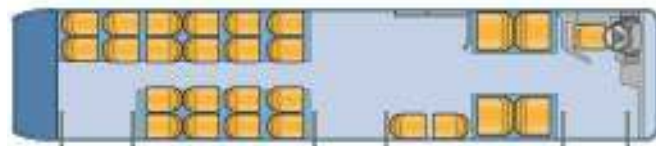

31 места & помещаване на инвал.колички

от 29 до 45

от 77 до 48

Implantation 26 places & emplacement UFR

от 26 до 40

от 84 до 56

ОБЩИ ХАРАКТЕРИСТИКИ

Дължина	11 990 мм
Широчина	2 500 мм
Височина Н.Т.	3 301 мм
Междуосие	120 мм
Надвисване отпред/отзад (разстояние м/у оста и бронята)	2 710 / 3 160
Коловозна ширина предна/задна	2 049 / 1 869 мм
Вътрешна височина предна/задна (2 врати)	2 344 / 2 135 мм
Вътрешна височина предна/задна (3 врати)	2 344 / 2 319 мм
Височина за достъп пр/ср/зад врати	320 / 330 / 330 мм
Широчина на вратите предна/средна/задна	1 200 мм
Радиус на отклонение (развивка)	11 260 мм
Радиус на завиване	9 503 мм
Ъгъл на задна/предна проходимост	7°/7°
Максимално допустимо тегло	19 845 кг
Максимално тегло на предна ос	7 245 кг
Максимално тегло на задна ос	12 600 kg

154kW(210 к.с.)
200 kW (270 к.с.)